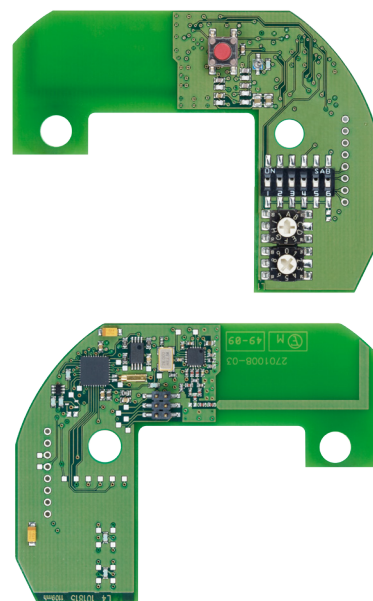

RM Pro X-INT

Radio module

Productomschrijving

- Radio module voor draadloze koppeling met meerdere Genius Plus X rookmelders, Genius port gateway en Genius HAT drukknopmelder voor een zo vroeg mogelijke alarmmelding. De RM Pro X-INT maakt zone alarmering mogelijk (clustering), bijvoorbeeld alarmering in de vluchtroute (zone: trappenhuis) wel of niet apart van de verblijfsruimtes (zone: appartement).
- Zone/ Een alarmnetwerk: een aantal rookmelders met dezelfde identificatiecode die alleen met elkaar kunnen communiceren en een alarm en storing afgeven.
- Clusters/ Collectief alarmnetwerk: Instelbare draadloze communicatie van meerdere netwerken met rookmelders, voor doormelding met zijn eigen netwerk als met andere netwerken in zijn omgeving.

Specificaties

Afmetingen	60 x 78mm
Voeding	via Genius Plus X of Genius Hx rookmelder
Communicatie	SRD-band (short range device)
Radiofrequentie	868.3 MHz
Activatie	Plug & Play inbedrijfstelling
Temperatuur (in bedrijf)	0 °C tot 55 °C
ID	Unieke identificatiecode en alarmlokalisatie
Clustering	Zone alarmering/ clustering (max. aantal zones 70)
Gecertificeerd	VdS 3515, VdS G 219068
Max. aantal melders in alarm	60 stuks
Bereik	30 m (100m open veld)
EAN	4260432550047
Garantie	2 jaar
Artikelnummer	21000603