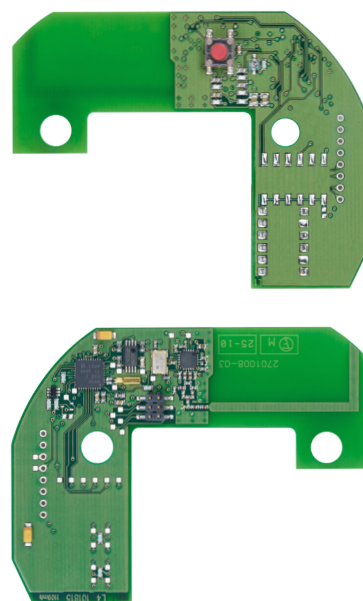

RM Standard X-INT

Radio module

Productomschrijving

- Radio module voor draadloze koppeling met meerdere Genius Plus X rookmelders, Genius Port Gateway en Genius HAT drukknopmelder voor een zo vroeg mogelijke alarmmering.

Specificaties

Afmetingen	60 x 78mm
Voeding	via Genius Plus X of Genius Hx rookmelder
Communicatie	SRD-band (short range device)
Radiofrequentie	868.3 MHz
Activatie	Plug & Play inbedrijfstelling
Temperatuur (in bedrijf)	0 °C tot 55 °C
ID	Unieke identificatiecode en alarmlokalisatie
Gecertificeerd	VdS 3515, VdS G 219068
Max. aantal melders per netwerk	30 stuks
Bereik	30 m (100m open veld)
EAN	4260432551921
Garantie	2 jaar
Artikelnummer	21000602