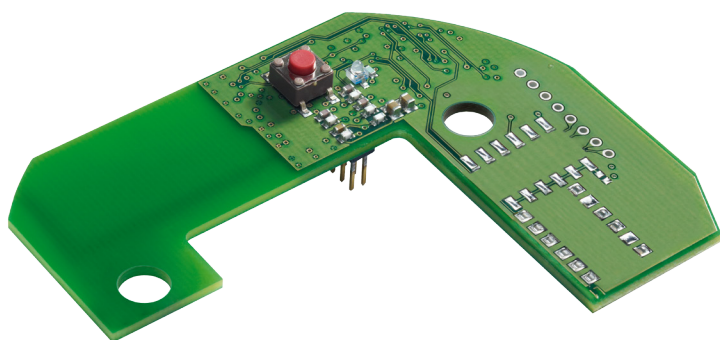

RM Standard X-INT

Radio module

Productomschrijving

- Radio module voor draadloze koppeling met meerdere Genius Plus X rookmelders, Genius Port Gateway en Genius HAT drukknopmelder voor een zo vroeg mogelijke alarmmering.

Specificaties

Afmetingen	60 x 78mm
Voeding	via Genius Plus X of Genius Hx rookmelder
Communicatie	SRD-band (short range device)
Radiofrequentie	868.3 MHz
Activatie	Plug & Play inbedrijfstelling
Temperatuur (in bedrijf)	0 °C tot 55 °C
ID	Unieke identificatiecode en alarmlokalisatie
Gecertificeerd	VdS 3515, VdS G 219068
Max. aantal melders per netwerk	30 stuks
Bereik	30 m (100m open veld)
EAN	4260432551921
Garantie	2 jaar
Artikelnummer	21000602