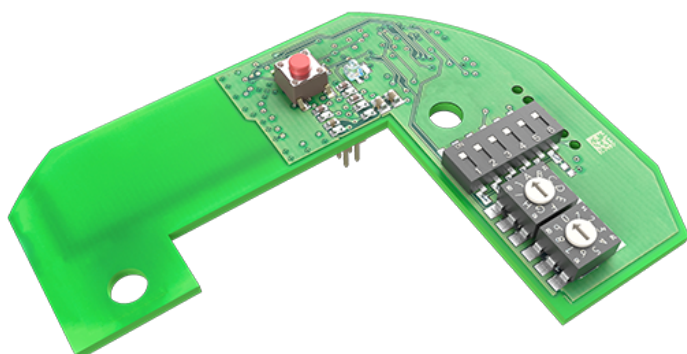

RM Pro X-INT

Radio module

Productomschrijving

- Radio module voor draadloze koppeling met meerdere Genius Plus X rookmelders, Genius port gateway en Genius HAT drukknopmelder voor een zo vroeg mogelijke alarmmelding. De RM Pro X-INT maakt zone alarmering mogelijk (clustering), bijvoorbeeld alarmering in de vluchtroute (zone: trappenhuis) wel of niet apart van de verblijfsruimtes (zone: appartement).
- Zone/ Een alarmnetwerk: een aantal rookmelders met dezelfde identificatiecode die alleen met elkaar kunnen communiceren en een alarm en storing afgeven.
- Clusters/ Collectief alarmnetwerk: Instelbare draadloze communicatie van meerdere netwerken met rookmelders, voor doormelding met zijn eigen netwerk als met andere netwerken in zijn omgeving.

Specificaties

Afmetingen	60 x 78mm
Voeding	via Genius Plus X of Genius Hx rookmelder
Communicatie	SRD-band (short range device)
Radiofrequentie	868.3 MHz
Activatie	Plug & Play inbedrijfstelling
Temperatuur (in bedrijf)	0 °C tot 55 °C
ID	Unieke identificatiecode en alarmlokalisatie
Clustering	Zone alarmering/ clustering (max. aantal zones 70)
Gecertificeerd	VdS 3515, VdS G 219068
Max. aantal melders in alarm	60 stuks
Bereik	30 m (100m open veld)
EAN	4260432550047
Garantie	2 jaar
Artikelnummer	21000603