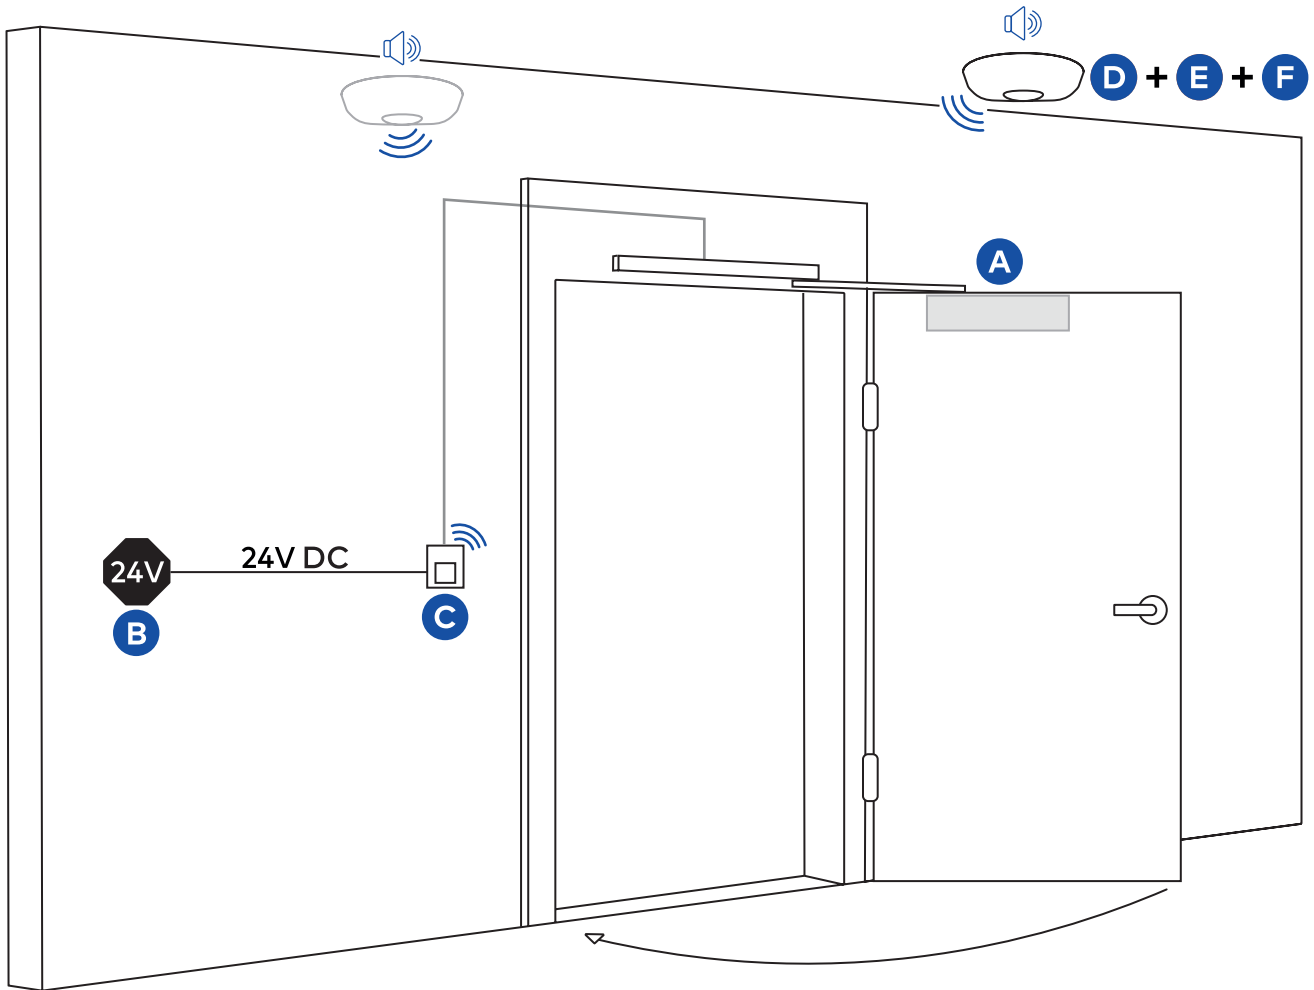

In veel gemeenten gold voor de hoogbouw projecten het voorschrift dat de vrijloopdeurdranger door de gemeente/brandweer visueel gecontroleerd moet kunnen worden zonder dat de bewoner de deur hoeft te openen. Deze aanvullende eis is ook na de aanpassing van het Bouwbesluit nog steeds actueel als gevolg van art. 6.26 waarin de zorgplicht van de gebouweigenaar, die moet aantonen dat de rookscheiding functioneert, omschreven wordt. In de praktijk betekent dit dat de deurdranger aan de niet-scharnierzijde (gangzijde) gemonteerd wordt. Een uitermate geschikt product hiervoor is de dormakaba TS 99 FL K BG. Bij montage aan de gangzijde voldoet de montage altijd aan het Bouwbesluit én aan de aanvullende lokale eisen en voorkomt latere discussies en misverstanden bij bijvoorbeeld de aanleg van de bekabeling. Middels de handbrand melder kan het systeem eenvoudig functioneel getest worden.

Deze nieuwe deurdranger heeft de eigenschappen die dit mogelijk maken. Montage vindt plaats aan de niet-scharnierzijde op de kozijnbovendorpel en is EN1155 gecertificeerd. De deurdranger kan aan de (inpandige) gangzijde van een voordeur van een appartement gemonteerd worden. De bekabeling gaat door het kozijn en zit dus niet in het zicht. Bij een visuele inspectie hoeft de bewoner niet thuis te zijn. De dormakaba TS 99 FL K BG heeft een terugligging van 50 tot 96 mm. Eenmaal gemonteerd is er geen beperking van de doorgangshoogte.

HEKATRON dormakaba

"Verbondenheid"

**A** Vrijloopdranger dormakaba TS 99 FL EN 2-5

**B** Voedingseenheid 24V DC dormakaba gestabiliseerd

**C** Handbrandmelder 24V Hekatron Genius met draadloze module en relais